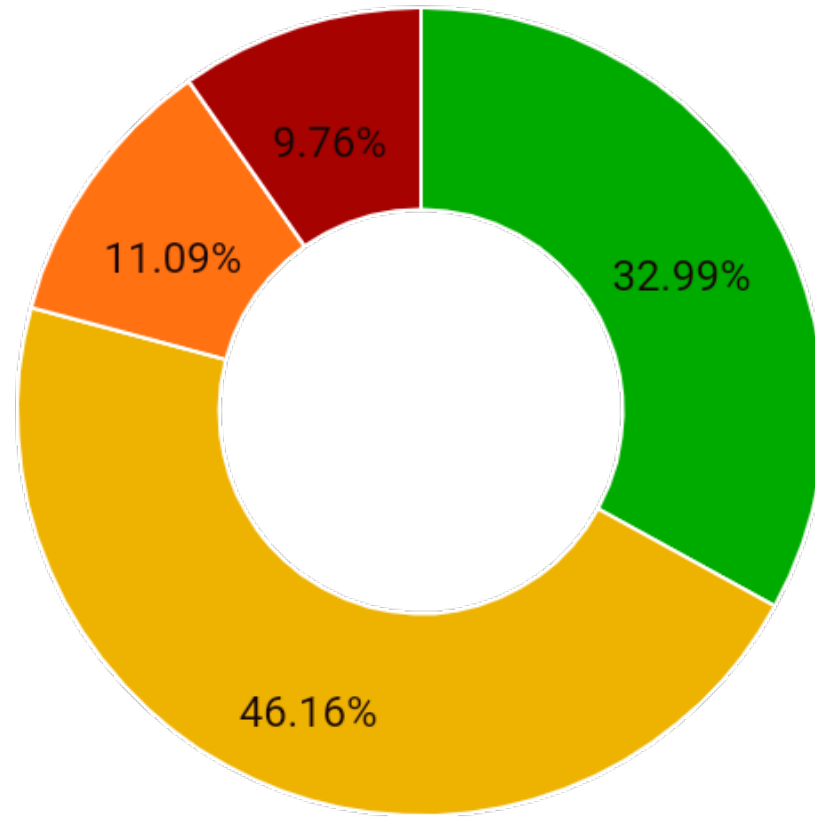

Regularity in % of HRV curve

HRV-Recording-30062022-190105

DATUM (SS:MM:SS)
30.06.22 19:01:05

ZEIT (SS:MM:SS)
00:03:47

MAXIMUM
82.8 HR

MINIMUM
53.8 HR

DIFFERENZ MIN/MAX
29 HR

DURCHSCHNITT SESSION
64.41 HR